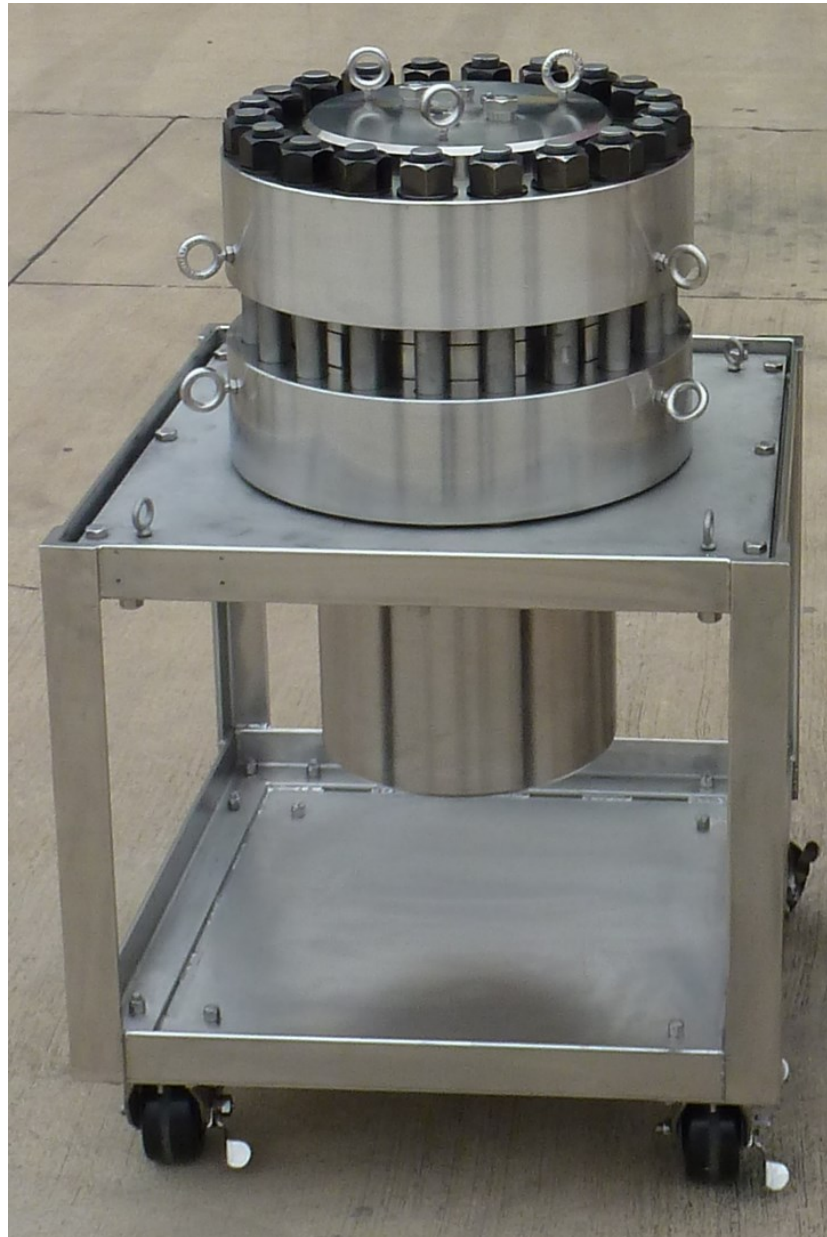

HPHT AUTOCLAVE 30,000 PSI

6" BORE • TEMP 650°F